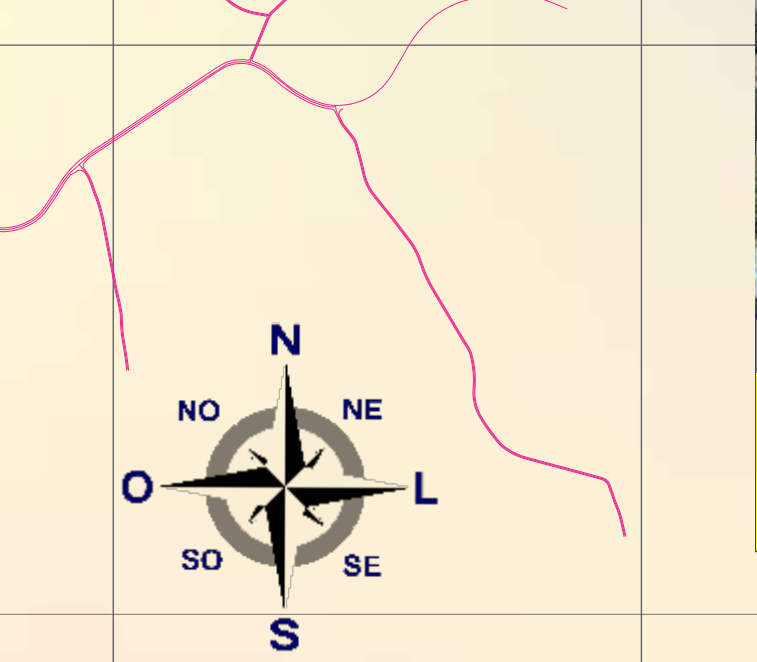

Já pensou ter esse mapa na palma da mão? É só ler o QR Code!

IMPÉRIO DAS BATERIAS

Disk Baterias (15) 99746-0710

Rua Benjamin da Silveira Baldy, 21 - Bairro Guatambu Piedade - SP (em frente a rodoviária)