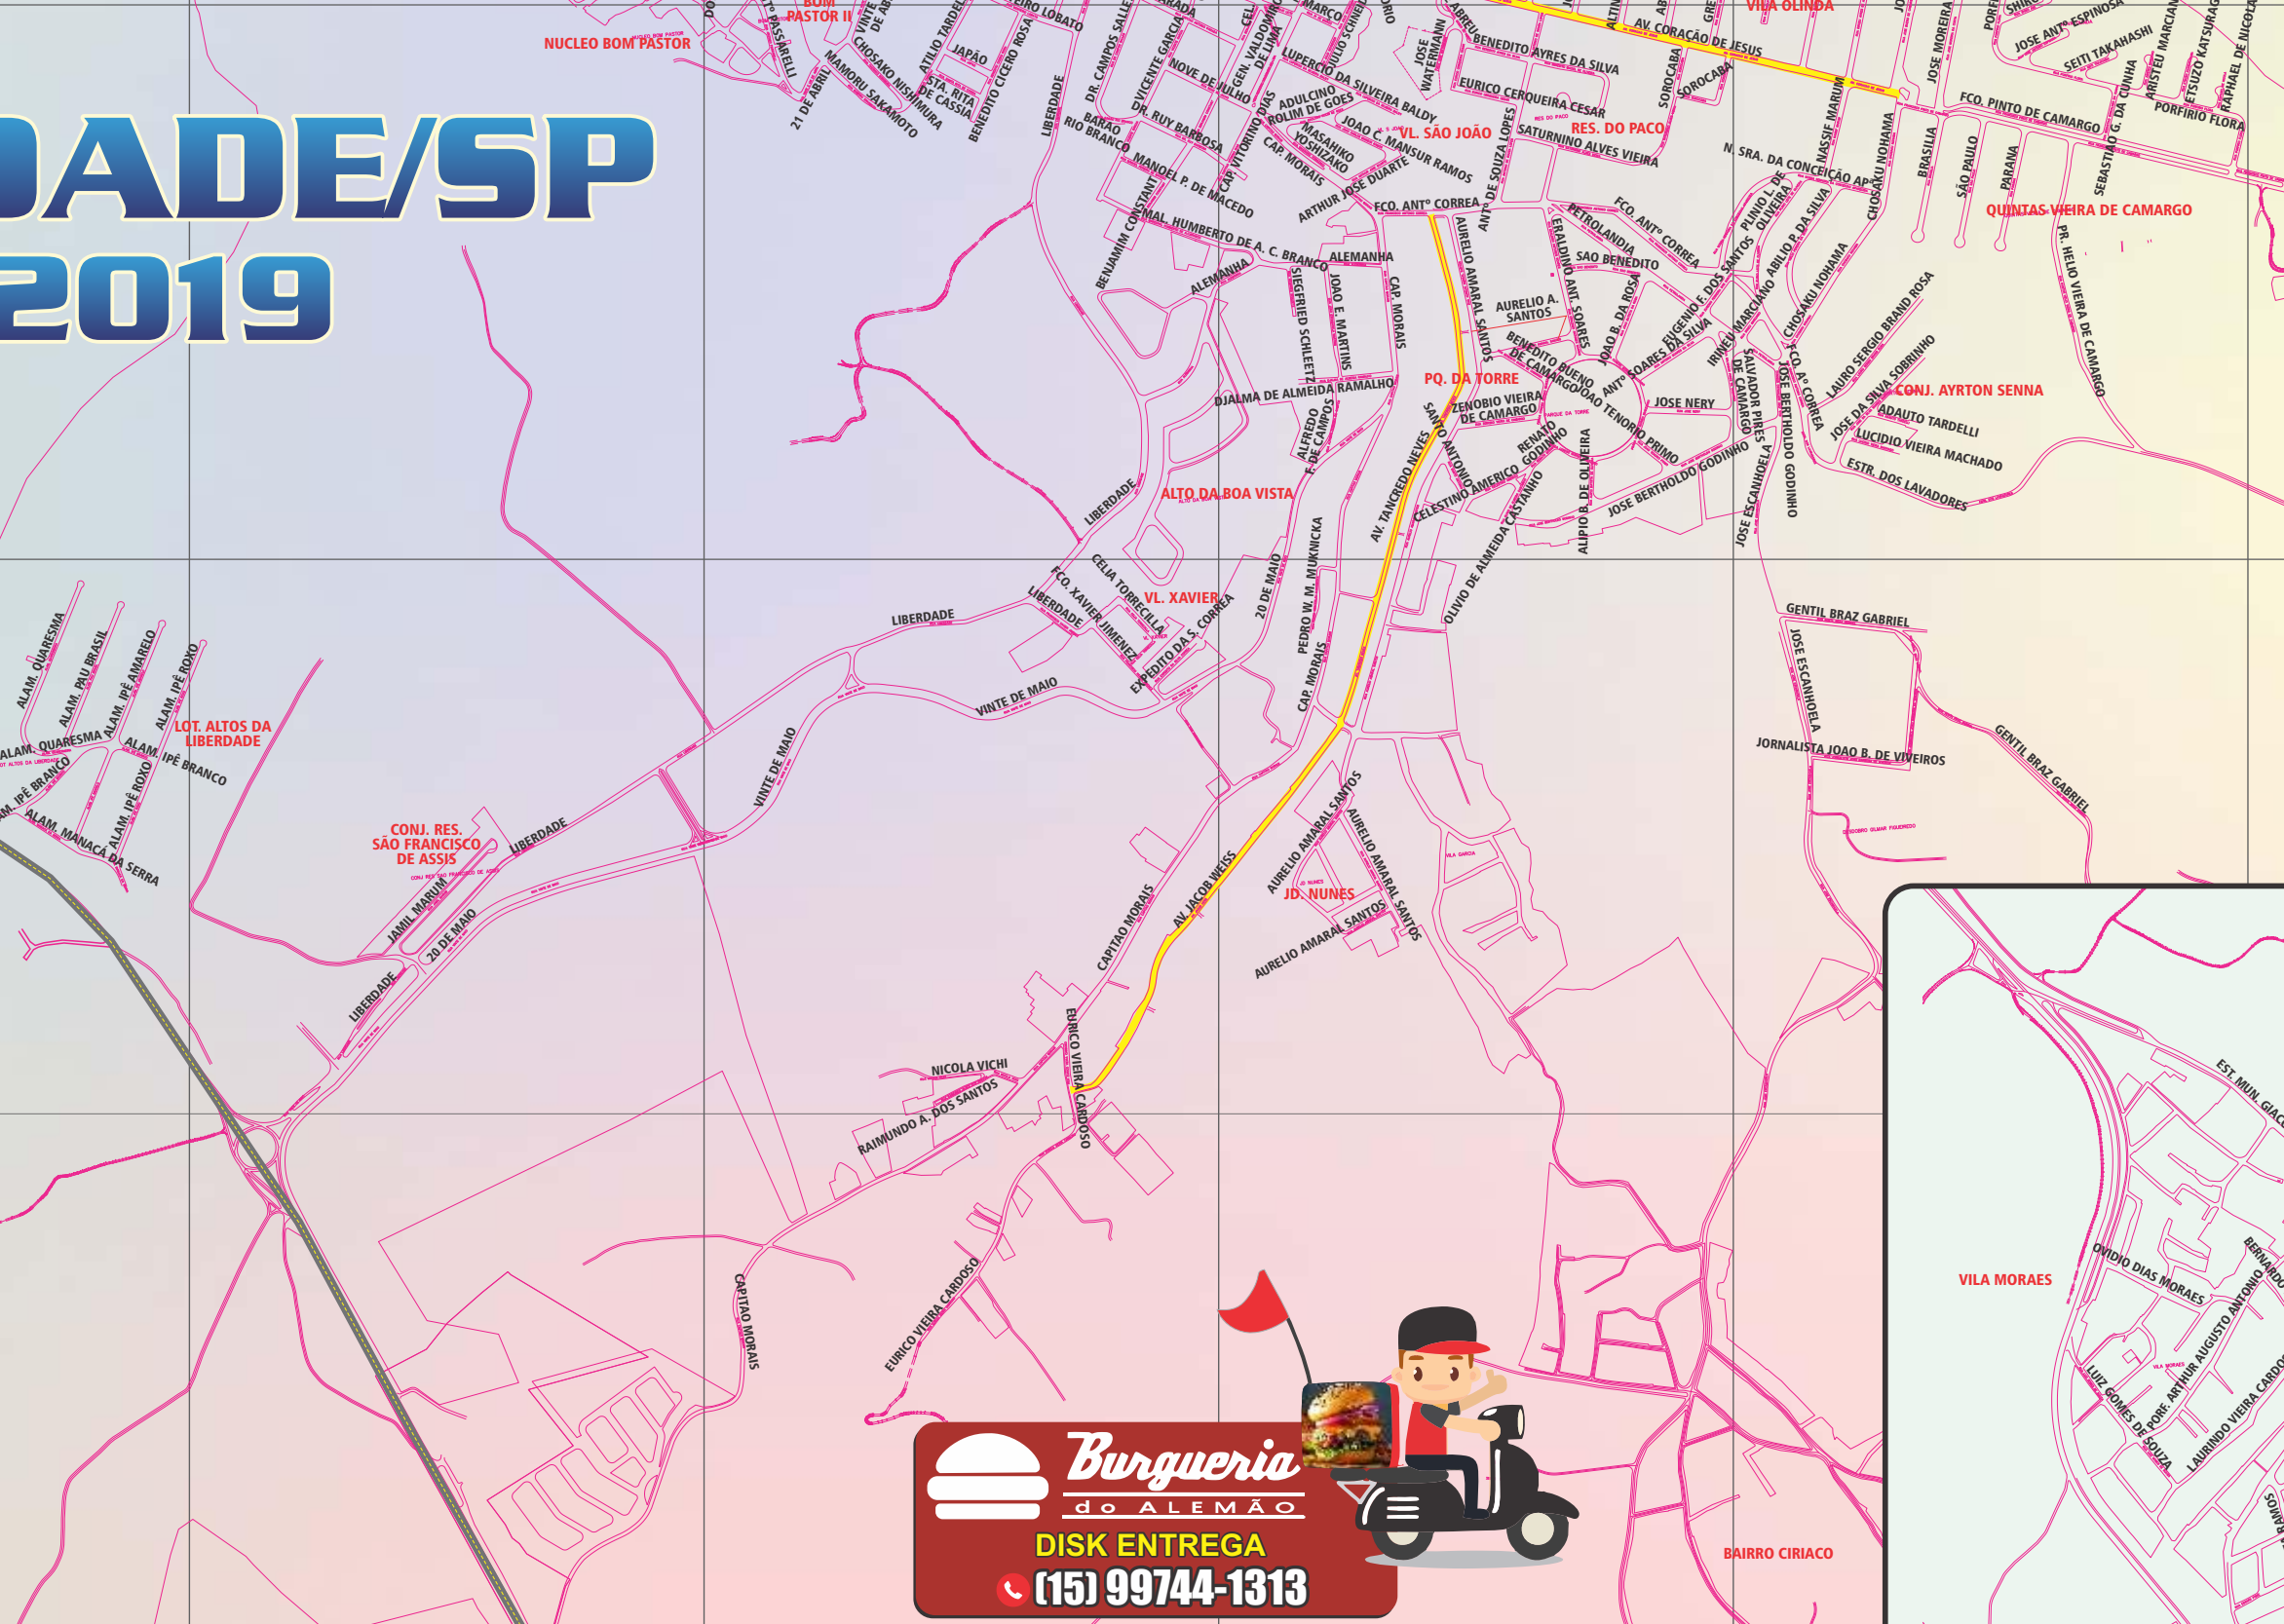

(15) 3249-3428
(11) 99555-9675

Rod. Bunjiro Nakao Km 64 Bairro Curral - Ibiúna - SP

IBIUNA

Lista de estabelecimentos comerciais e serviços em Ibiúna, incluindo farmácias, lojas, e serviços locais.

IMPERIO DAS CAPINHAS